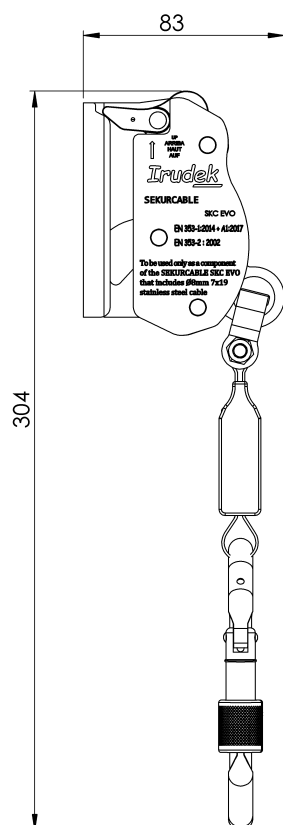

Standard

EN 353-1/2 + VG11 rfu11.073

EGENSKAPER

Allmänna egenskaper

Reference (referens)	100308800007
Material	Rostfritt stål AISI 304
Vikt	0,50 kg
Dimensioner	400 mm

PLANER

Ställ in

SKC EVO