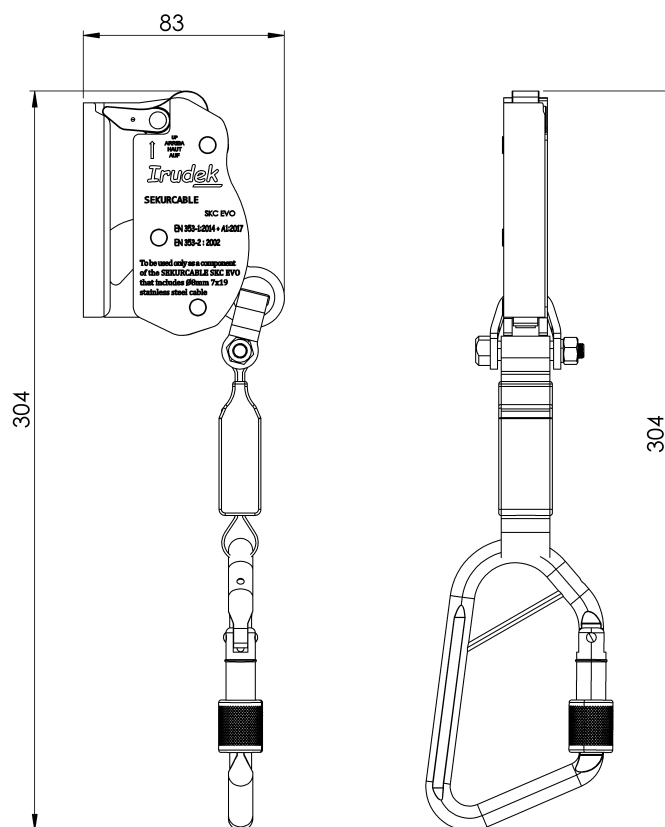

Descrizione

- Componente della linea di vita SEKURCABLE.
- Il suo compito principale è quello di bloccare il cavo in caso di caduta e di scorrere lungo tutta la linea di vita senza scollegarsi.
- Include un assorbitore di energia, progettato per ridurre la forza dell'impatto in caso di caduta.

Standard

EN 353-1/2 + VG11 rfu11.073

CARATTERISTICHE

Caratteristiche generali	Riferimento	100308800007
	Materiale	Acciaio inox AISI 304
	Peso	0,50 Kg
	Dimensioni	400 mm

PIANI

Set

SKC EVO

Produto

Descrição

- Componente de linha de vida SEKURCABLE.
- A sua principal função é bloquear o cabo em caso de queda e deslizar ao longo de toda a linha de vida sem se desligar.
- Inclui um absorvedor de energia, concebido para reduzir a força do impacto em caso de queda.

Padrão

EN 353-1/2 + VG11 rfu11.073

CARACTERÍSTICAS

Caraterísticas gerais

Referência	100308800007
Material	Aço inoxidável AISI 304
Peso	0,50 kg
Dimensões	400 mm

PLANOS

Conjunto

SKC EVO