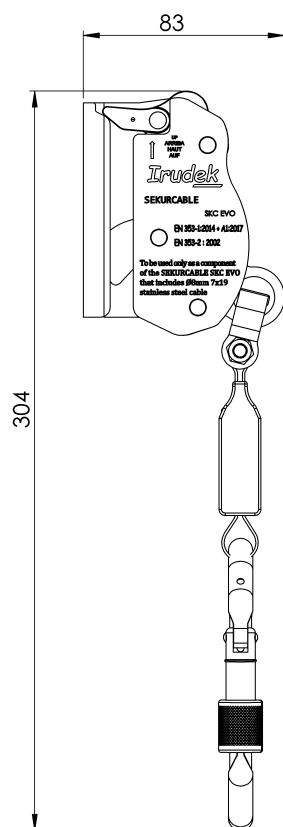

Product

Description

- SEKURCABLE lifeline component.
- Its main task is to lock the cable in the event of a fall and to slide along the entire lifeline without disconnecting.
- Includes energy absorber, designed to reduce the force of impact in the event of a fall.

Standard

EN 353-1/2 + VG11 rfu11.073

CHARACTERISTICS

General characteristics	Reference	100308800007
	Material	Stainless Steel AISI 304
	Weight	0,50 Kg
	Dimensions	400 mm

PLANS

Set

SKC EVO

Prodotto

Descrizione

- Componente della linea di vita SEKURCABLE.
- Il suo compito principale è quello di bloccare il cavo in caso di caduta e di scorrere lungo tutta la linea di vita senza scollegarsi.
- Include un assorbitore di energia, progettato per ridurre la forza dell'impatto in caso di caduta.