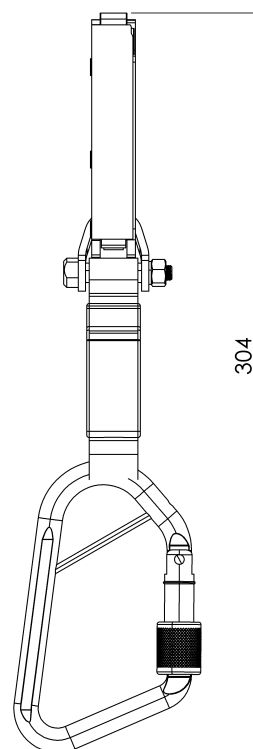

Product

Description

- SEKURCABLE lifeline component.
- Its main task is to lock the cable in the event of a fall and to slide along the entire lifeline without disconnecting.
- Includes energy absorber, designed to reduce the force of impact in the event of a fall.

Standard

EN 353-1/2 + VG11 rfu11.073

CHARACTERISTICS

General characteristics	Reference	100308800007
	Material	Stainless Steel AISI 304
	Weight	0,50 Kg
	Dimensions	400 mm

PLANS

Set

SKC EVO

Prodotto

Descrizione

- Componente della linea di vita SEKURCABLE.
- Il suo compito principale è quello di bloccare il cavo in caso di caduta e di scorrere lungo tutta la linea di vita senza scollegarsi.
- Include un assorbitore di energia, progettato per ridurre la forza dell'impatto in caso di caduta.

Descrição

- Componente de linha de vida SEKURCABLE.
- A sua principal função é bloquear o cabo em caso de queda e deslizar ao longo de toda a linha de vida sem se desligar.
- Inclui um absorvedor de energia, concebido para reduzir a força do impacto em caso de queda.