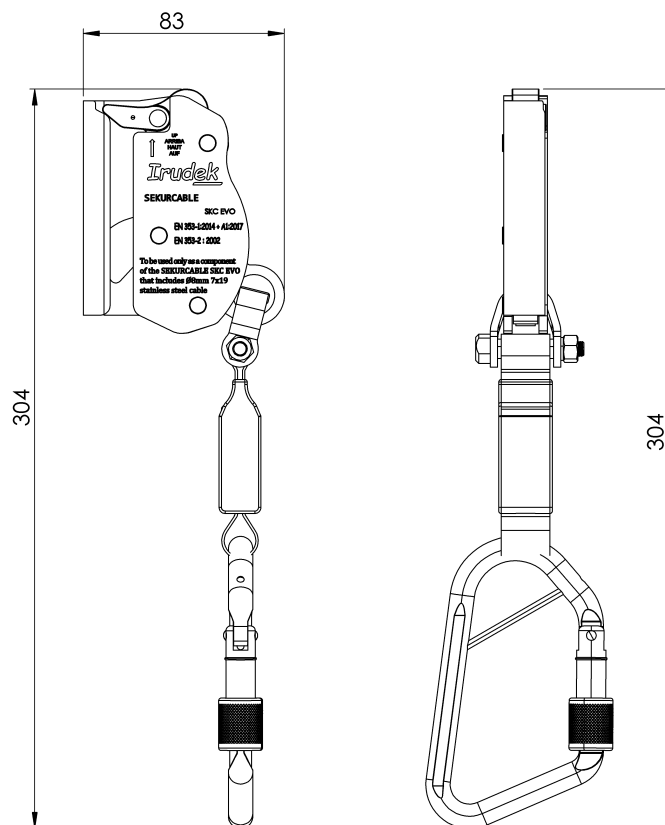

Termék

Leírás

- SEKURCABLE mentőkötél alkatrész.
- Fő feladata, hogy esés esetén rögzítse a kábelt, és a teljes mentőkötél mentén csússzon végig anélkül, hogy lekapcsolódna.
- Tartalmazza az energiaelnyelőt, amelyet úgy terveztek, hogy esés esetén csökkentse az ütközés erejét.

Standard

EN 353-1/2 + VG11 rfu11.073

JELLEMZŐK

Általános jellemzők	Hivatkozás	100308800007
	Anyag	Rozsdamentes acél AISI 304
	Súly	0,50 kg
	Méret	400 mm

TERVEK

Állítsa be a

SKC EVO

Produto

Descrição

- Componente de linha de vida SEKURCABLE.
- Sua principal tarefa é travar o cabo no caso de uma queda e deslizar ao longo de toda a linha de vida sem se desconectar.
- Inclui absorvedor de energia, projetado para reduzir a força do impacto em caso de queda.

Padrão

EN 353-1/2 + VG11 rfu11.073

CARACTERÍSTICAS

Características gerais

Referência	100308800007
Material	Aço inoxidável AISI 304
Peso	0,50 kg
Dimensões	400 mm

PLANOS

Conjunto

SKC EVO