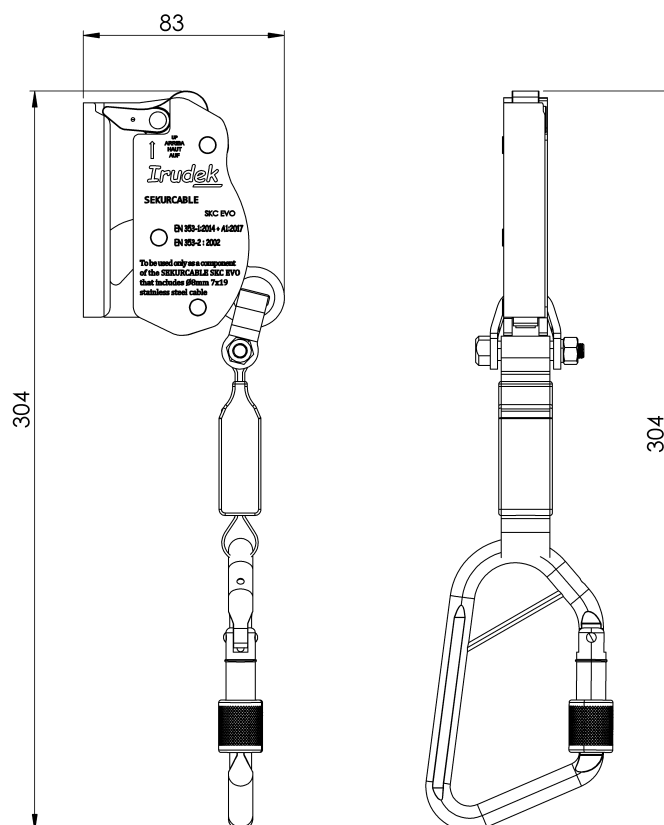

Standard

EN 353-1/2 + VG11 rfu11.073

CHARACTERISTICS

General characteristics	Reference	100308800007
	Material	Stainless Steel AISI 304
	Weight	0,50 Kg
	Dimensions	400 mm

PLANS

Set

SKC EVO

Prodotto

Padrão

EN 353-1/2 + VG11 rfu11.073

CARACTERÍSTICAS

Caraterísticas gerais

Referência	100308800007
Material	Aço inoxidável AISI 304
Peso	0,50 kg
Dimensões	400 mm

PLANOS

Conjunto

SKC EVO

Standard

EN 353-1/2 + VG11 rfu11.073

EIGENSCHAFTEN

Allgemeine Merkmale

Referenz	100308800007
Material	Rostfreier Stahl AISI 304
Gewicht	0,50 kg
Abmessungen	400 mm

PLANEN

Einstellung

SKC EVO

Standard

EN 353-1/2 + VG11 rfu11.073

CHARAKTERYSTYKA

Ogólna charakterystyka

Odniesienie	100308800007
Materiał	Stal nierdzewna AISI 304
Waga	0,50 kg
Wymiary	400 mm

PLANY

Zestaw

SKC EVO