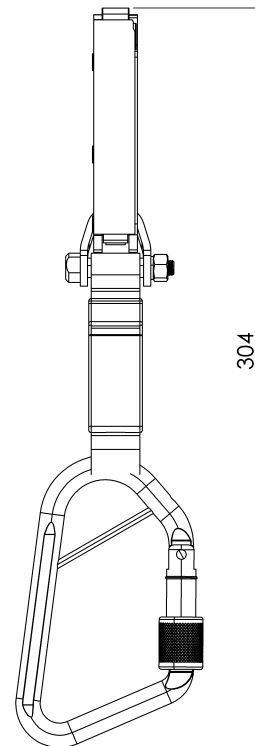

Стандартен

EN 353-1/2 + VG11 rfu11.073

ХАРАКТЕРИСТИКИ

Общи характеристики	Справка	100308800007
	Материал	Неръждаема стомана AISI 304
	Тегло	0,50 кг
	Размери	400 мм

ПЛАНОВЕ

Задайте

SKC EVO

Produkt