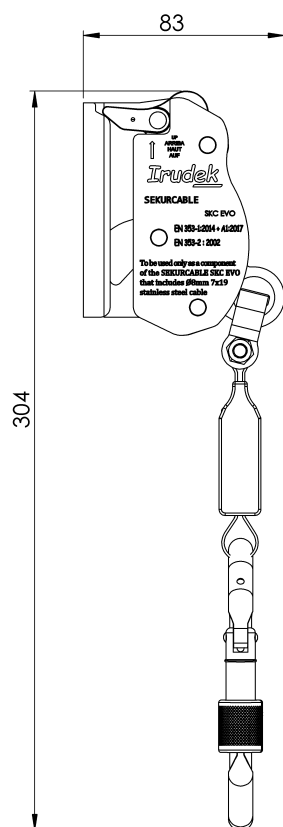

Descrição

- Componente de linha de vida SEKURCABLE.
- Sua principal tarefa é travar o cabo no caso de uma queda e deslizar ao longo de toda a linha de vida sem se desconectar.
- Inclui absorvedor de energia, projetado para reduzir a força do impacto em caso de queda.

Padrão

EN 353-1/2 + VG11 rfu11.073

CARACTERÍSTICAS

Características gerais

Referência	100308800007
Material	Aço inoxidável AISI 304
Peso	0,50 kg
Dimensões	400 mm

PLANOS

Conjunto

SKC EVO