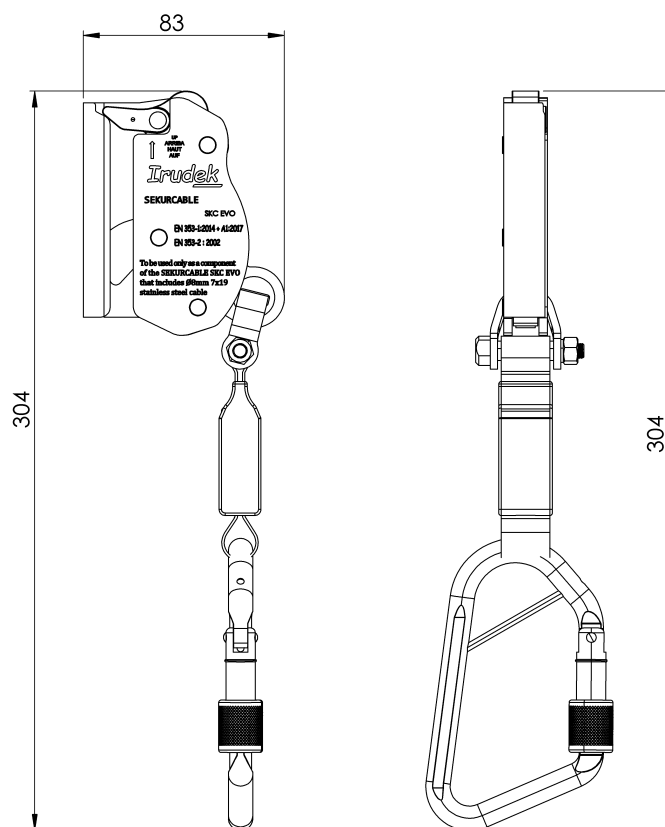

Standard

EN 353-1/2 + VG11 rfu11.073

CHARAKTERYSTYKA

Ogólna charakterystyka

Odniesienie	100308800007
Materiał	Stal nierdzewna AISI 304
Waga	0,50 kg
Wymiary	400 mm

PLANY

Zestaw

SKC EVO

Termék

Leírás

- SEKURCABLE mentőkötél alkatrész.
- Fő feladata, hogy esés esetén rögzítse a kábelt, és a teljes mentőkötél mentén csússzon végig anélkül, hogy lekapcsolódna.
- Tartalmazza az energiaelnyelőt, amelyet úgy terveztek, hogy esés esetén csökkentse az ütközés erejét.