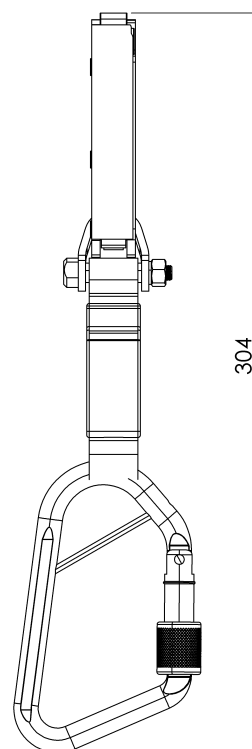

PLANOS

Conjunto