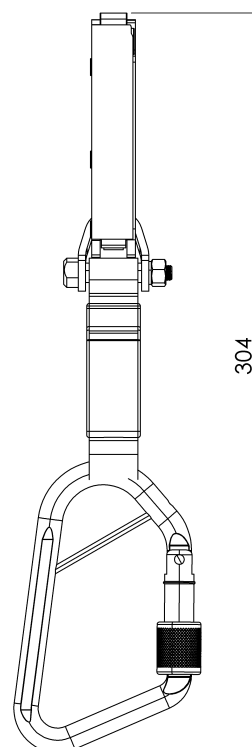

PLANER

Ställ in