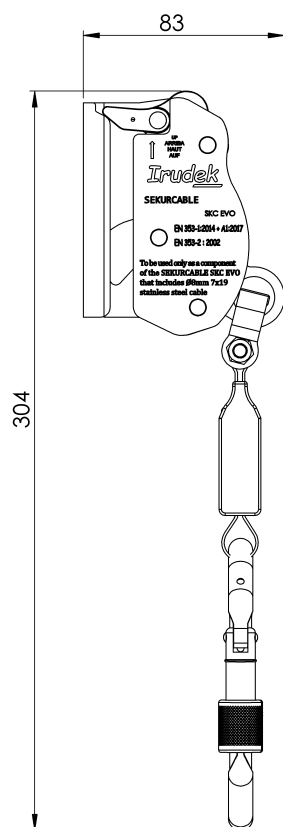

Descrição

- Componente de linha de vida SEKURCABLE.
- A sua principal função é bloquear o cabo em caso de queda e deslizar ao longo de toda a linha de vida sem se desligar.
- Inclui um absorvedor de energia, concebido para reduzir a força do impacto em caso de queda.

Padrão

EN 353-1/2 + VG11 rfu11.073

CARACTERÍSTICAS

Caraterísticas gerais

Referência	100308800007
Material	Aço inoxidável AISI 304
Peso	0,50 kg
Dimensões	400 mm

PLANOS

Conjunto

SKC EVO

Produit

Description

- Composant de ligne de vie SEKURCABLE.
- Sa principale fonction est de bloquer le câble en cas de chute et de glisser sur toute la ligne de vie sans se déconnecter.
- Comprend un absorbeur d'énergie, conçu pour réduire la force de l'impact en cas de chute.