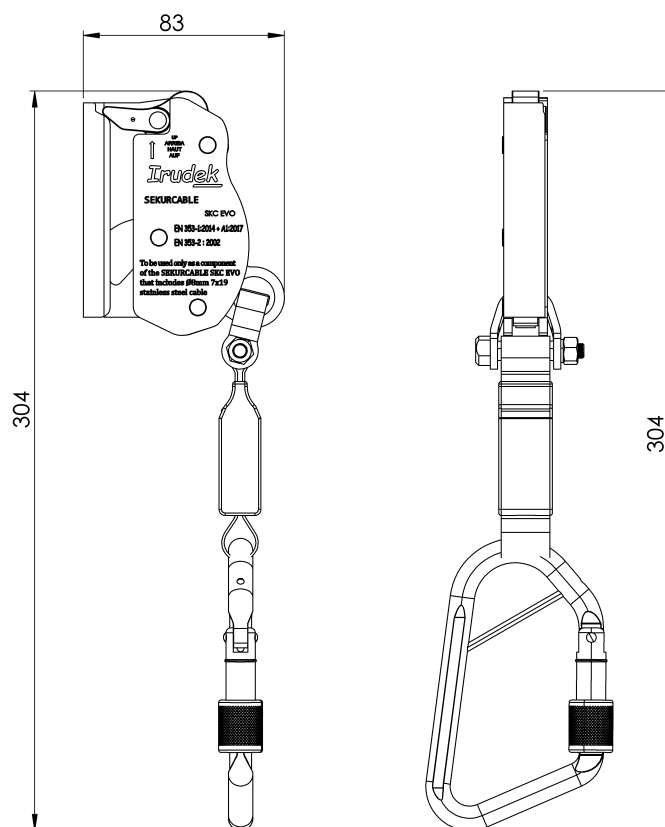

Standartinis

EN 353-1/2 + VG11 rfu11.073

CHARAKTERISTIKOS

Bendrosios savybės	Nurodymai	100308800007
	Medžiaga	Nerūdijantis plienas AISI 304
	Svoris	0,50 kg
	Matmenys	400 mm

PLANAI

Nustatyti

SKC EVO

Produkt

Beskrivelse

- SEKURCABLE livlinekomponent.
- Hovedoppgaven er å låse kabelen i tilfelle fall og å gli langs hele livlinen uten å koble fra.
- Inkluderer en energiabsorbent som er utformet for å redusere kraften ved et eventuelt fall.