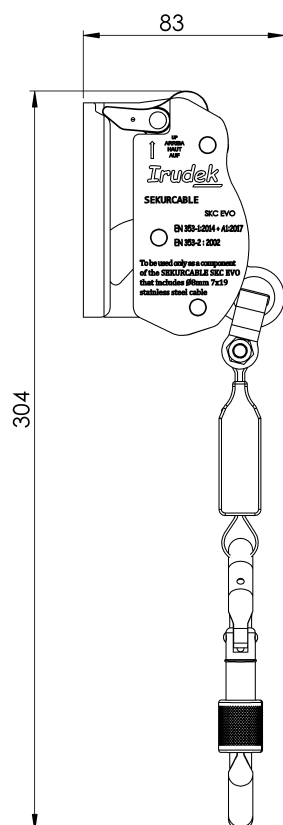

ANTICAIDAS - SKC EVO

SKC EVO

FICHA TÉCNICA

Producto

Descripción

- Componente de la línea de vida SEKURCABLE.
- Su principal misión es bloquear el cable en caso de caída y deslizarse por toda la línea de vida sin desconectarse.
- Incluye absorbedor de energía, diseñado para reducir la fuerza de impacto en caso de caída.

Norma

EN 353-1/2 + VG11 rfu11.073

CARACTERÍSTICAS

Características generales

Referencia	100308800007
Material	Acero Inoxidable AISI 304
Peso	0,50 Kg
Dimensiones	400 mm

PLANOS

Conjunto

SKC EVO

Product

Description

- SEKURCABLE lifeline component.
- Its main task is to lock the cable in the event of a fall and to slide along the entire lifeline without disconnecting.
- Includes energy absorber, designed to reduce the force of impact in the event of a fall.