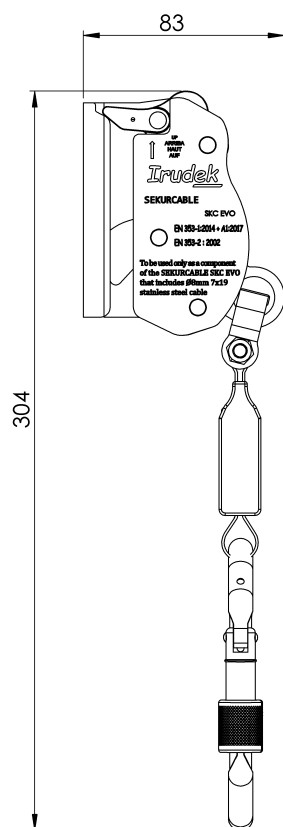

Standard

EN 353-1/2 + VG11 rfu11.073

EGENSKAPER

Generelle egenskaper

Referanse	100308800007
Materiale	Rustfritt stål AISI 304
Vekt	0,50 kg
Dimensjoner	400 mm

PLANER

Sett

SKC EVO