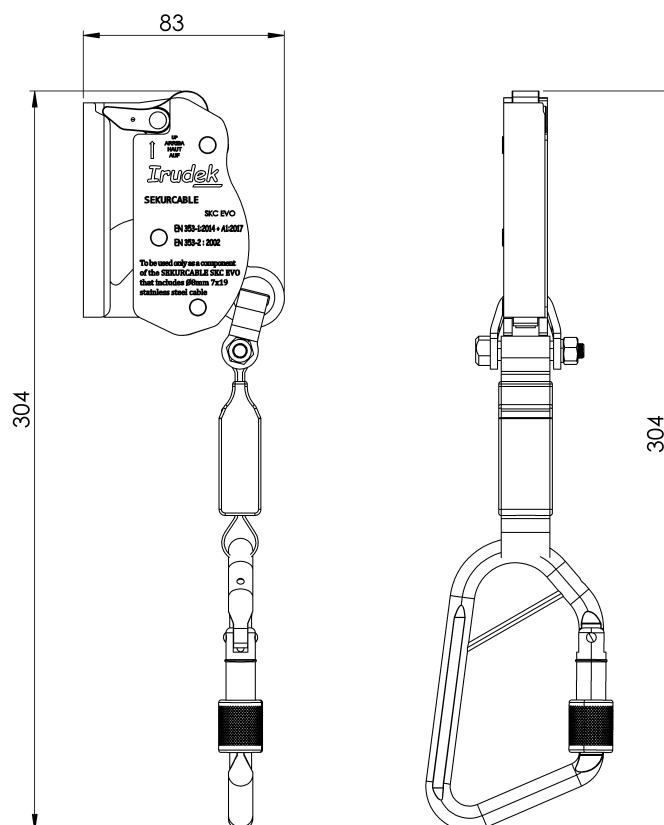

Štandard

EN 353-1/2 + VG11 rfu11.073

CHARAKTERISTIKA

Všeobecná charakteristika

Referencia	100308800007
Materiál	Nerezová oceľ AISI 304
Hmotnosť	0,50 kg
Rozmery	400 mm

PLÁNY

Nastavenie

SKC EVO