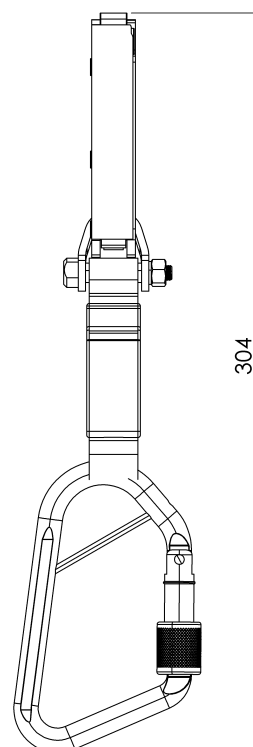

ANTICAIDAS - SKC EVO

SKC EVO

FICHA TÉCNICA

Producto

Descripción

- Componente de la línea de vida SEKURCABLE.
- Su principal misión es bloquear el cable en caso de caída y deslizarse por toda la línea de vida sin desconectarse.
- Incluye absorbedor de energía, diseñado para reducir la fuerza de impacto en caso de caída.

Norma

EN 353-1/2 + VG11 rfu11.073

CARACTERÍSTICAS

Características generales

Referencia	100308800007
Material	Acero Inoxidable AISI 304
Peso	0,50 Kg
Dimensiones	400 mm

PLANOS

Conjunto

SKC EVO

Product

Description

- SEKURCABLE lifeline component.
- Its main task is to lock the cable in the event of a fall and to slide along the entire lifeline without disconnecting.
- Includes energy absorber, designed to reduce the force of impact in the event of a fall.

Descrizione

- Componente della linea di vita SEKURCABLE.
- Il suo compito principale è quello di bloccare il cavo in caso di caduta e di scorrere lungo tutta la linea di vita senza scollegarsi.
- Include un assorbitore di energia, progettato per ridurre la forza dell'impatto in caso di caduta.