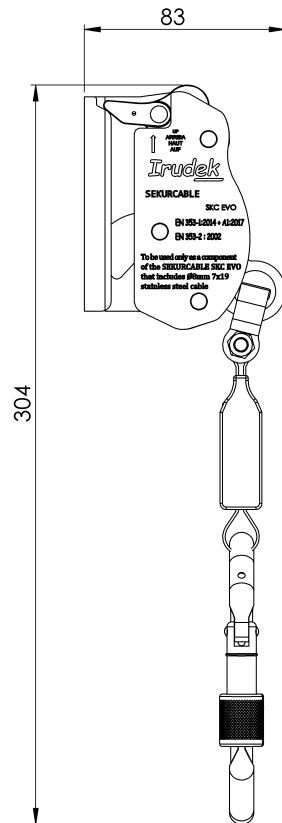

Стандартен

EN 353-1/2 + VG11 rfu11.073

ХАРАКТЕРИСТИКИ

Общи характеристики	Справка	100308800007
	Материал	Неръждаема стомана AISI 304
	Тегло	0,50 кг
	Размери	400 мм

ПЛАНОВЕ

Задайте

SKC EVO

Produkt