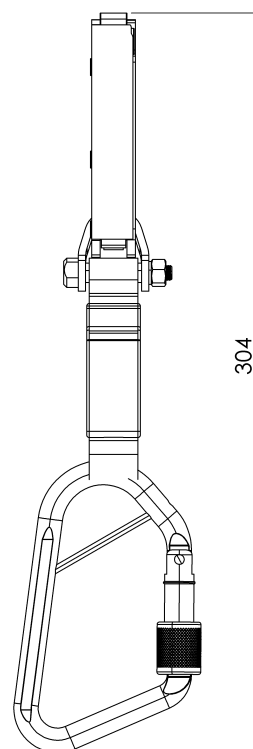

Descrição

- Componente de linha de vida SEKURCABLE.
- A sua principal função é bloquear o cabo em caso de queda e deslizar ao longo de toda a linha de vida sem se desligar.
- Inclui um absorvedor de energia, concebido para reduzir a força do impacto em caso de queda.

Padrão

EN 353-1/2 + VG11 rfu11.073

CARACTERÍSTICAS

Caraterísticas gerais

Referência	100308800007
Material	Aço inoxidável AISI 304
Peso	0,50 kg
Dimensões	400 mm

PLANOS

Conjunto

SKC EVO

Produit

Description

- Composant de ligne de vie SEKURCABLE.
- Sa principale fonction est de bloquer le câble en cas de chute et de glisser sur toute la ligne de vie sans se déconnecter.
- Comprend un absorbeur d'énergie, conçu pour réduire la force de l'impact en cas de chute.