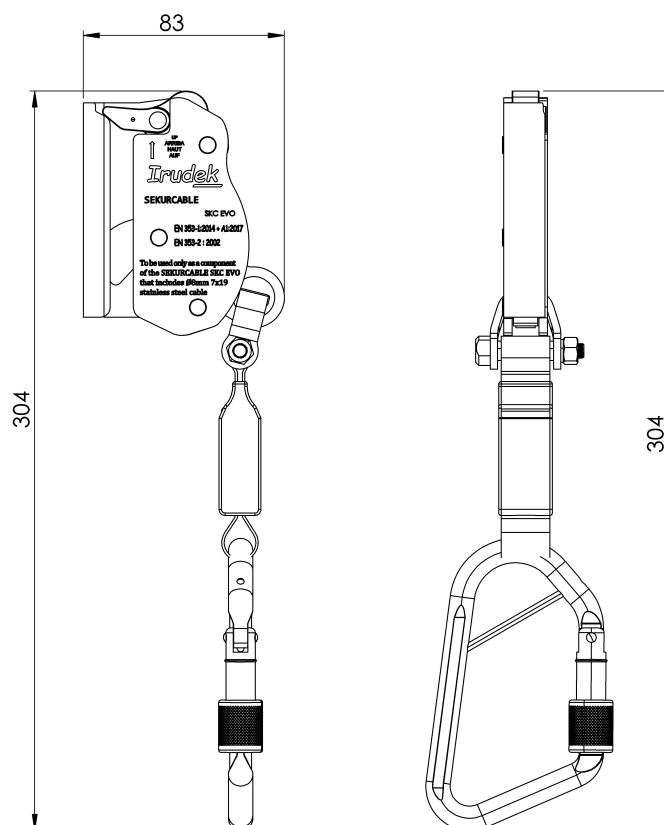

Standard

EN 353-1/2 + VG11 rfu11.073

CARATTERISTICHE

Caratteristiche generali	Riferimento	100308800007
	Materiale	Acciaio inox AISI 304
	Peso	0,50 Kg
	Dimensioni	400 mm

PIANI

Set

SKC EVO

Produto

Padrão

EN 353-1/2 + VG11 rfu11.073

CARACTERÍSTICAS

Caraterísticas gerais

Referência	100308800007
Material	Aço inoxidável AISI 304
Peso	0,50 kg
Dimensões	400 mm

PLANOS

Conjunto

SKC EVO

Produit

Description

- Composant de ligne de vie SEKURCABLE.
- Sa principale fonction est de bloquer le câble en cas de chute et de glisser sur toute la ligne de vie sans se déconnecter.
- Comprend un absorbeur d'énergie, conçu pour réduire la force de l'impact en cas de chute.

Standard

EN 353-1/2 + VG11 rfu11.073

CARACTÉRISTIQUES

Caractéristiques générales

Référence	100308800007
Matériel	Acier inoxydable AISI 304
Poids	0,50 Kg
Dimensions	400 mm

PLANS

Set (jeu de mots)

SKC EVO