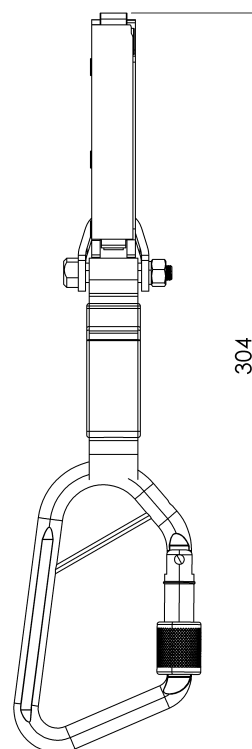

PLANER

Sett